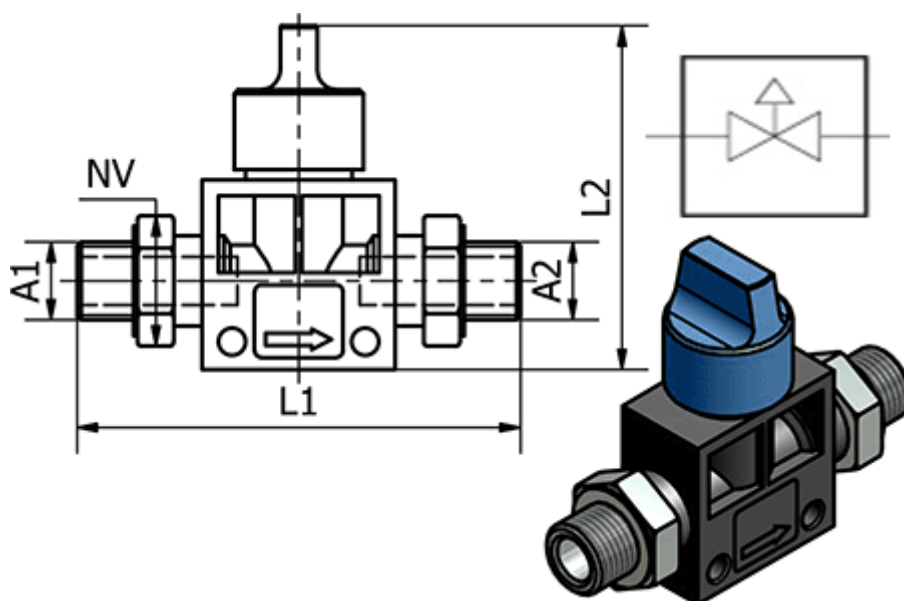

Varenummer: 5861941212  
Beskrivelse: Håndventil 194.1212 - G 1/2" G 1/2"  
gevind/gevind

## Mål

Gevind A1 = G 1/2"

Gevind A2 = G 1/2"

L1 = 86.9

L2 = 46

NV = 21/24